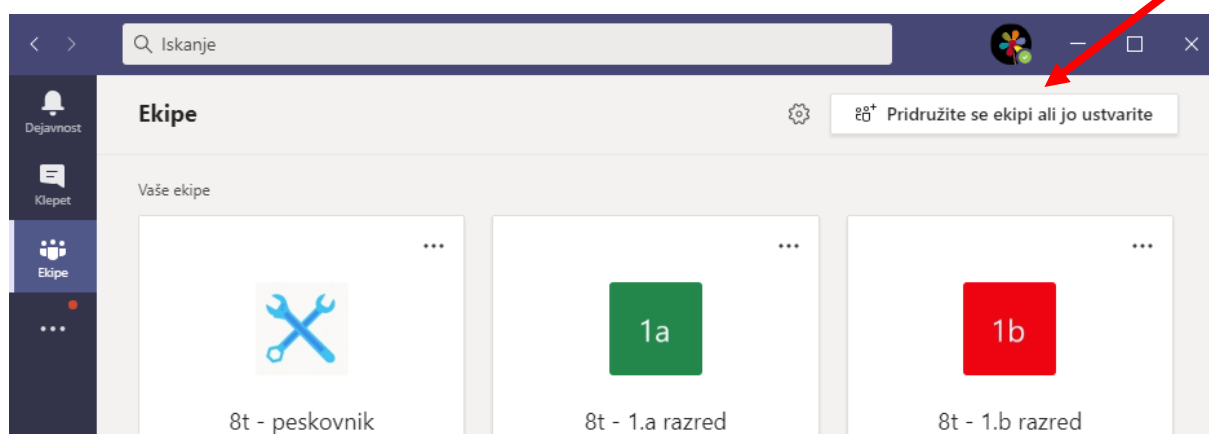

Ekipa je skupina uporabnikov, ki imajo skupne interese. Uporabnike lahko v ekipo vpisujemo na več načinov. Če gre za ekipo, ki ima veliko članov, je zelo priročen vpis s **KODO**. Administrator (učitelj) generira kodo, ki jo pošlje vsem, ki jih želi v svoji ekipi. Udeleženci vpišejo kodo in so vključeni v ekipo.

## PRIJAVA V EKIPO Z UPORABO KODE

1. Učitelj nam lahko kodo posreduje na več načinov (pošlje po elektronski pošti, lahko nam jo pove, prikaže na zaslonu ali platnu, ...).
2. Za vpis v ekipo se prijavi v TEAMS-e.
3. Klikni na gumb **Pridružite se ekipi ali jo ustvarite**:
  - a. pogled mreža desno zgoraj
  - b. pogled seznam levo spodaj