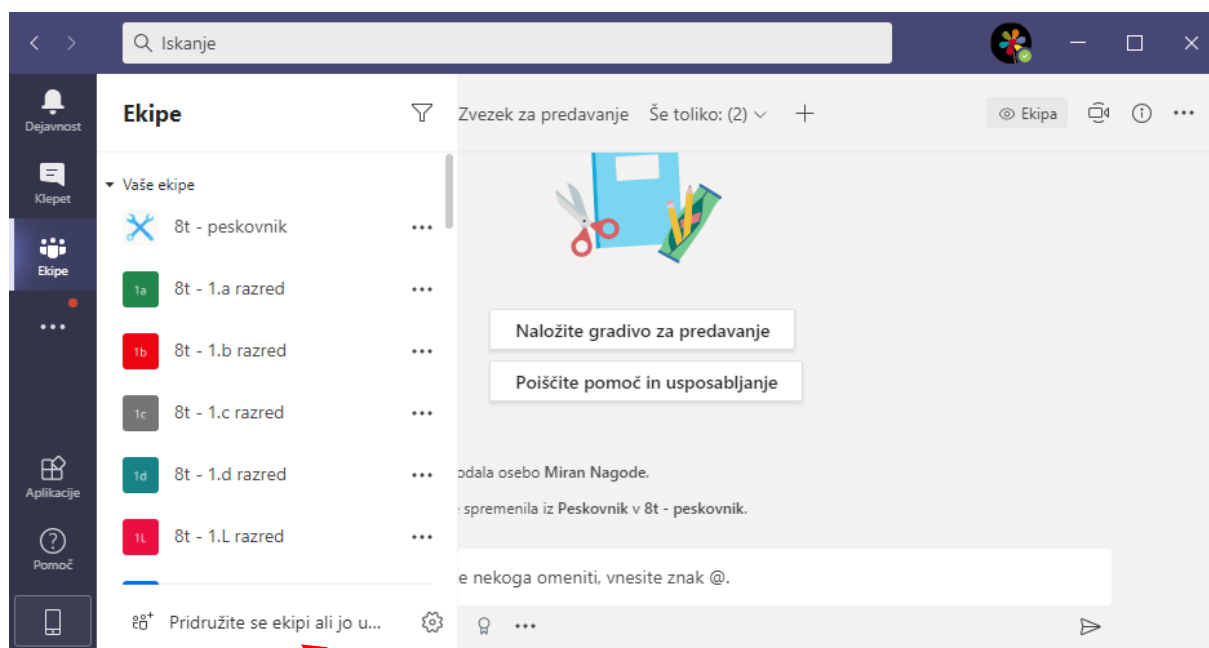

Ekipa je skupina uporabnikov, ki imajo skupne interese. Uporabnike lahko v ekipo vpisujemo na več načinov. Če gre za ekipo, ki ima veliko članov, je zelo priročen vpis s **KODO**. Administrator (učitelj) generira kodo, ki jo pošlje vsem, ki jih želi v svoji ekipi. Udeleženci vpišejo kodo in so vključeni v ekipo.

## PRIJAVA V EKIPO Z UPORABO KODE

1. Učitelj nam lahko kodo posreduje na več načinov (pošlje po elektronski pošti, lahko nam jo pove, prikaže na zaslonu ali platnu, ...).
2. Za vpis v ekipo se prijavi v TEAMS-e.
3. Klikni na gumb **Pridružite se ekipi ali jo ustvarite**:
  - a. pogled mreža desno zgoraj
  - b. pogled seznam levo spodaj