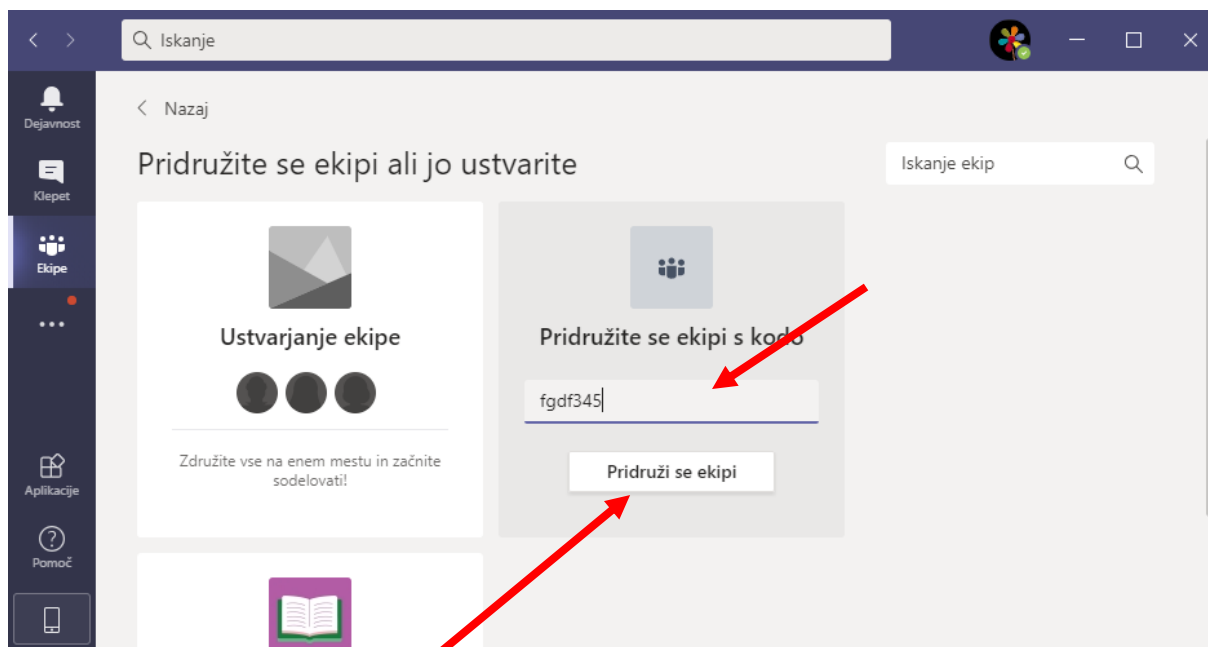

4. Klikni v polje **Vnesite kodo** in **vpiši kodo**, ki si jo dobil od učitelja.